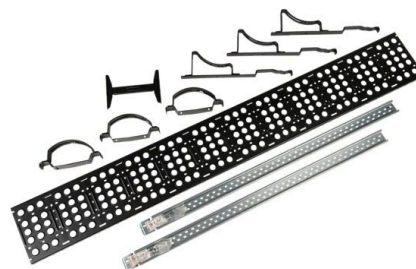

Pochůzná lávka

Pro bezpečný pohyb po střeše

Popis :

Pochůzná lávka se skládá z roštu cca 2 m, 2 kusů montážních profilů 1,25 m, 3 kusů podpěr roštu včetně montážních konzol a všech příslušných šroubových spojů a spojovacích dílů.

Oblast použití :

Pochůzná lávka pro bezpečný pohyb na střeše.

Skladování :

Skladujte na suchém místě a chraňte před slunečním zářením.

Pokládka :

Viz. Návod k pokládce Isola Powertekk.

Viz pokyny k instalaci na www.isola.com

Schválení a záruky

Pochůzná lávka

Číslo výrobku	Povrch	Barvy
748442	Matný	Hnědá
758413	Vysoký lesk	Černá
748414	Matný	Antracitová
748426	Matný	Terracotta
758437	Vysoký lesk	Zelená
758414	Vysoký lesk	Antracitová
748413	Matný	Černá
758427	Vysoký lesk	Vínová červená